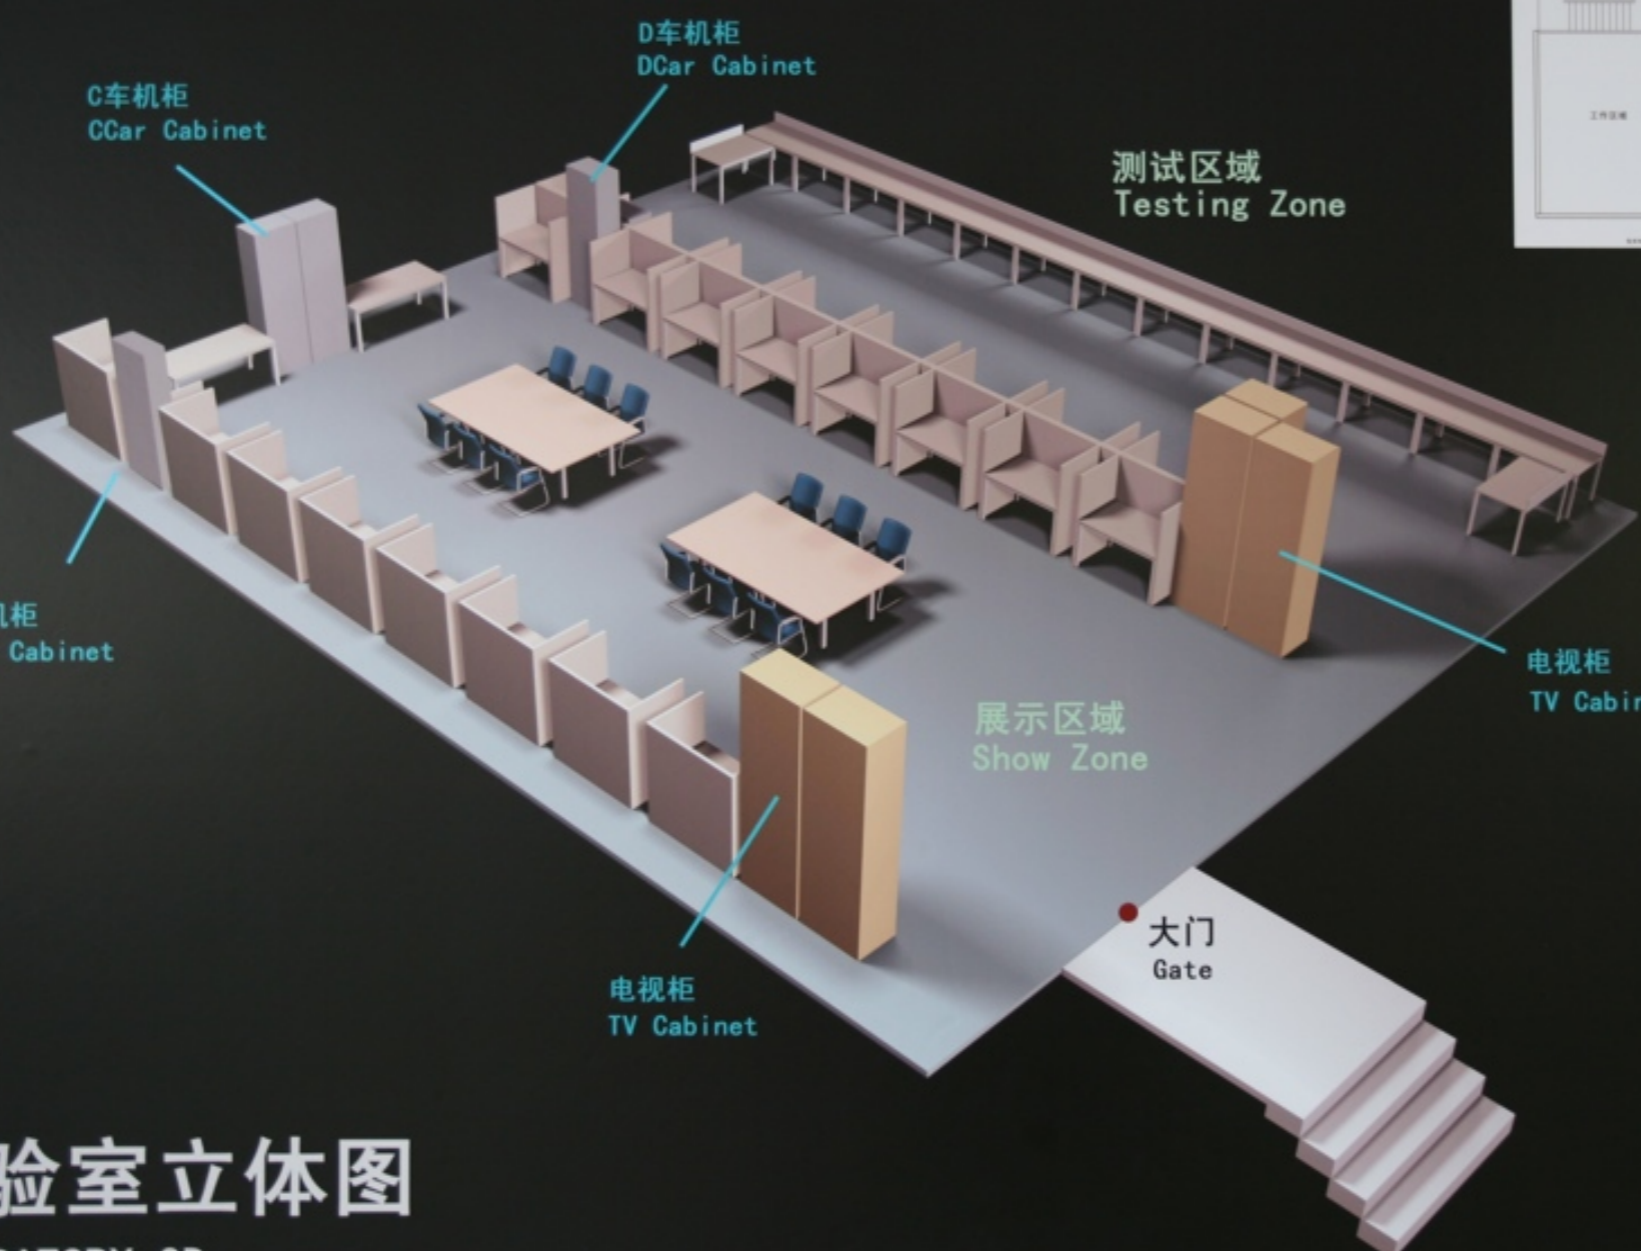

PLAN

ELEVATION

SCENIC CAR

2. The Results

3. The Vision

The Smart Guys...

SecMicro 

实验室
Laboratory

SecMicro 

实验室
Laboratory

实验室俯视图
LABORATORY VERTICAL VIEW

实验室立体图
LABORATORY 3D

The Sign Off

旅游车设备清单 - 观光车
Equipment List - Scenic Car

位置/POSITION	名称	NAME	数量/QUANTITY
餐厅 Dinning Area	无线访问节点	Wireless AP	3
	BOSE音箱	BOSE Speakers	6
	VGA接线座	VGA Port	1
	32" 液晶电视	32" LCD	1
吧台 Bar Area	功放	Amplifier	1
	无线麦克风	Wireless MIC	1
	无线麦克风接收器	Wireless MIC Receiver	1
	机顶盒	Set Top Box	1
IT服务器柜 IT Server Cabinet	有线IP 电话插座	Wired IP Phone RJ45 Socket	2
	账单打印机	Bill Printer	1
	灯光模式切换	Lighting Mode Keypad	1
	核心主网络交换机	Core Network Switch	1
1位端通过台 End 1	全列地址编组管理主机	Train Nubering Address Management Server	1
	IT中央主服务器集群机柜	IT Server Pool Integrated Cabinet	1
	无线网桥	Wireless AP Bridge	1
	过桥器	TNC-Thru Gateway	1
2位端通过台 End 2	车端IT连接器	Car End IT Connector	1
	无线网桥	Wireless AP Bridge	1
	过桥器	TNC-Thru Gateway	1
	车端IT连接器	Car End IT Connector	1