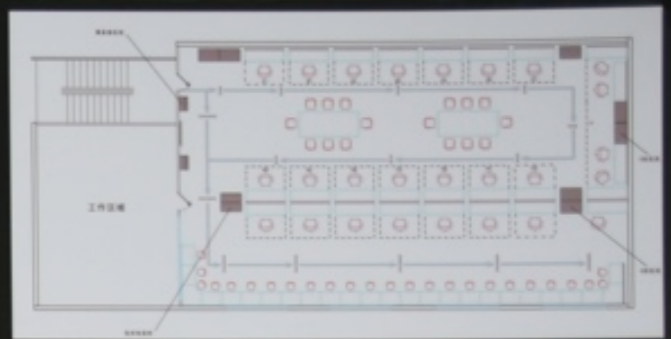

The making of TANGULA

I. The Design

ELEVATION

PLAN

ELEVATION

SUITE CAR

唐古拉 TANGULA

ELEVATION

PLAN

ELEVATION

SCENIC CAR

2. The Results

3. The Vision

The Smart Guys...

SecMicro 

实验室
Laboratory

SecMicro 

实验室
Laboratory

实验室俯视图
LABORATORY VERTICAL VIEW

实验室立体图
LABORATORY 3D

The Sign Off

旅游车设备清单 - 观光车
Equipment List - Scenic Car

位置/POSITION	名称	NAME	数量/QUANTITY
餐厅 Dinning Area	无线访问节点	Wireless AP	3
	BOSE音箱	BOSE Speakers	6
	VGA接线座	VGA Port	1
	32" 液晶电视	32" LCD	1
吧台 Bar Area	功放	Amplifier	1
	无线麦克风	Wireless MIC	1
	无线麦克风接收器	Wireless MIC Receiver	1
	机顶盒	Set Top Box	1
IT服务器柜 IT Server Cabinet	有线IP 电话插座	Wired IP Phone RJ45 Socket	2
	账单打印机	Bill Printer	1
	灯光模式切换	Lighting Mode Keypad	1
	核心主网络交换机	Core Network Switch	1
1位端通过台 End 1	全列地址编组管理主机	Train Nubering Address Management Server	1
	IT中央主服务器集群机柜	IT Server Pool Integrated Cabinet	1
	无线网桥	Wireless AP Bridge	1
	过桥器	TNC-Thru Gateway	1
2位端通过台 End 2	车端IT连接器	Car End IT Connector	1
	无线网桥	Wireless AP Bridge	1
	过桥器	TNC-Thru Gateway	1
	车端IT连接器	Car End IT Connector	1